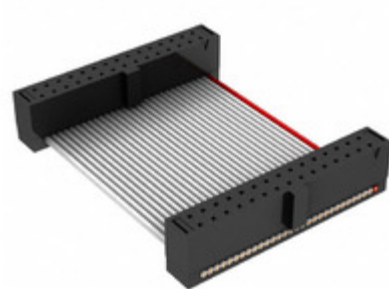

## FFSD-15-D-04.00-01-F-N

**Part Number:** [FFSD-15-D-04.00-01-F-N](#)

**Výrobce:** [Samtec, Inc.](#)

**Popis:** .050 X .050 C.L. FEMALE IDC ASSE

**Datový list:** [FFSD Series Datasheet](#)

[FFSD-xx-x-xx.xx-01-x-x-zzz Drawing](#)

### PARAMETR PRODUKTU

|                                       |                                     |                                   |   |
|---------------------------------------|-------------------------------------|-----------------------------------|---|
| <b>Part Number</b>                    | FFSD-15-D-04.00-01-F-N              | <b>Výrobce</b>                    | <a href="#">Samtec, Inc.</a>  |
| <b>Popis</b>                          | .050 X .050 C.L. FEMALE IDC ASSE    | <b>Stav volného vedení / RoHS</b> | Bez olova / V souladu RoHS  |
| <b>Dostupné množství</b>              | 8759 pcs                            | <b>Datový list</b>                | <a href="#">FFSD Series Datasheet</a><br><a href="#">FFSD-xx-x-xx.xx-01-x-x-zzz Drawing</a> |
| <b>Kategorie</b>                      | <a href="#">Sestavy kabelů</a>      | <b>Série</b>                      | *   |
| <b>Výrobní standardní doba výroby</b> | 3 Weeks                             | <b>Stav volného vedení / RoHS</b> | Lead free / RoHS Compliant  |
| <b>Detailní popis</b>                 | Position Cable Assembly Rectangular |                                   |   |